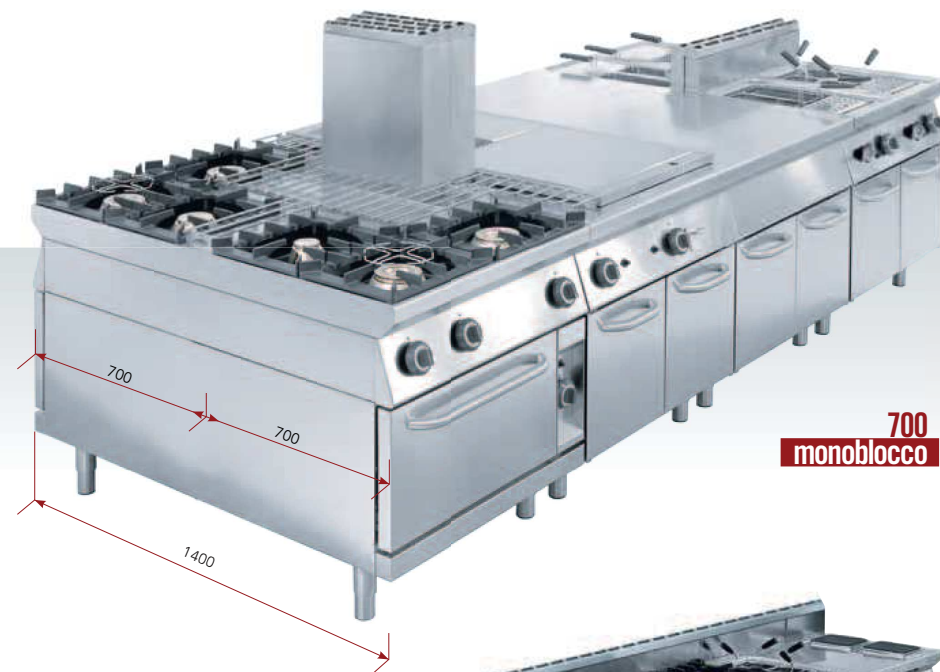

**700 monoblocco**

**700 nuvola**

**ET74NA**  
Fuochi-Tuttapietra  
Struttura acciaio InoxAISI 304

1200x700x325h  
30 kW Gas

*Burners-Solid Top*  
Steel Structure InoxAISI 304  
*Feux-Plaque Coup de Feu*  
Structure en acier InoxAISI 304  
*Flammen-Glühplattenherd*  
Edelstahlstruktur AISI 304

**EFT704LRN**  
Fry Top  
Struttura acciaio InoxAISI 304

800x700x325h  
13 kW Gas

*Fry Top*  
Steel Structure InoxAISI 304  
*Fry Top*  
Structure en acier InoxAISI 304  
*Grillplatte*  
Edelstahlstruktur AISI 304

**FR704NY**  
Friggitrice - vasca pulita  
Struttura acciaio InoxAISI 304

800x700x325h  
16,4 kW Gas

*Fryers - Burners outside the bowl*  
Steel Structure InoxAISI 304  
*Friteuses - Brûleurs à l'extérieur de la cuve*  
Structure en acier InoxAISI 304  
*Fritteuse - Brenner außerhalb der Wanne*  
Edelstahlstruktur AISI 304